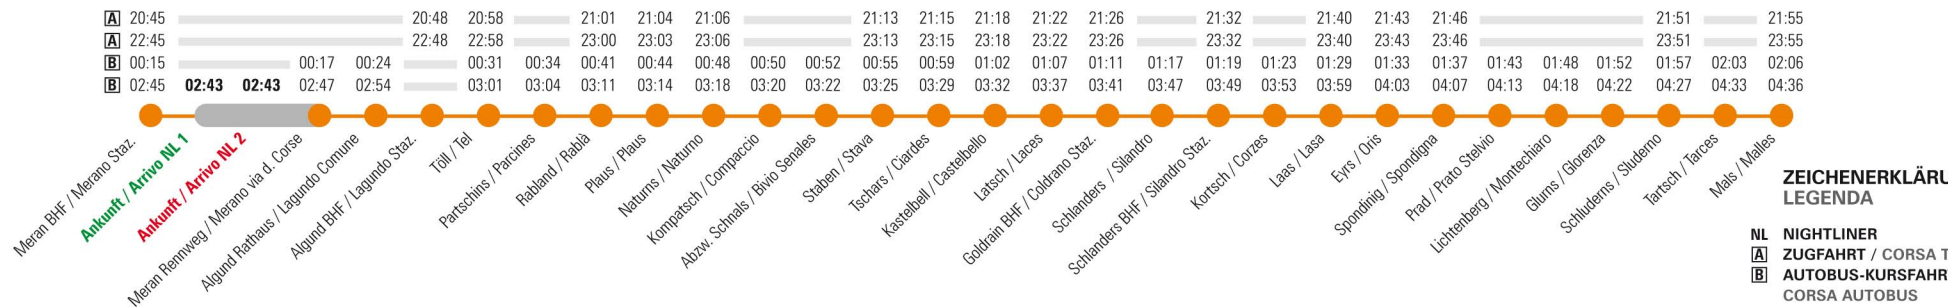

NL3

VINSCHGAU / VAL VENOSTA

**ZEICHENERKLÄRUNG
LEGENDA**

NL NIGHTLINER
 [A] ZUGFAHRT / CORSA TRENO
 [B] AUTOBUS-KURSAHRT / CORSA AUTOBUS